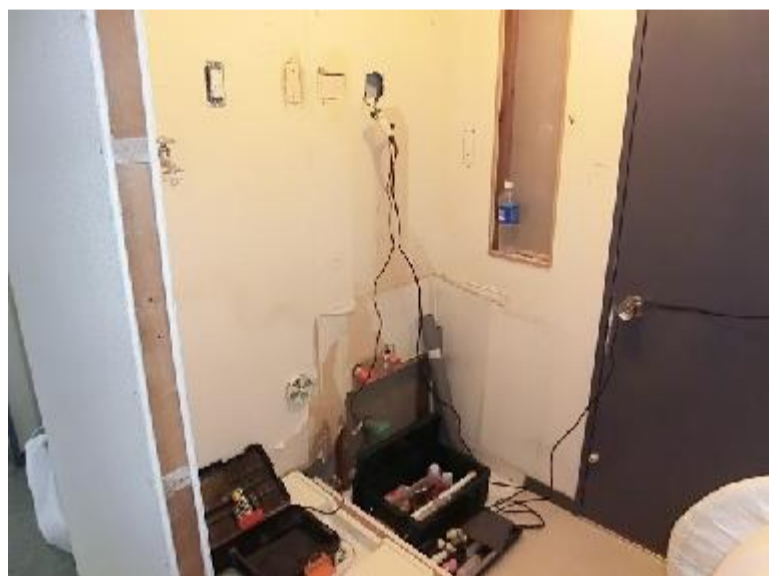

醍醐パインレスト

リビング

BEFORE

AFTER

フローアースタイル新調致しました♪

キッチン

キッチン、新調致しました♪  
ガスコンロも新調致しました。

洗面

BEFORE

AFTER

洗面台も新調致しました。  
広々、シャワーもついて使いやすいです♪

浴室

浴室も新調致しました♪

トイレ

**BEFORE**

**AFTER**

トイレも新調致しました。  
便座も広くなって、ウォシュレットも付いています♪

和室

障子・畳も新調致しました♪

物入

**BEFORE**

**AFTER**

物入も綺麗になりました♪

**BEFORE**